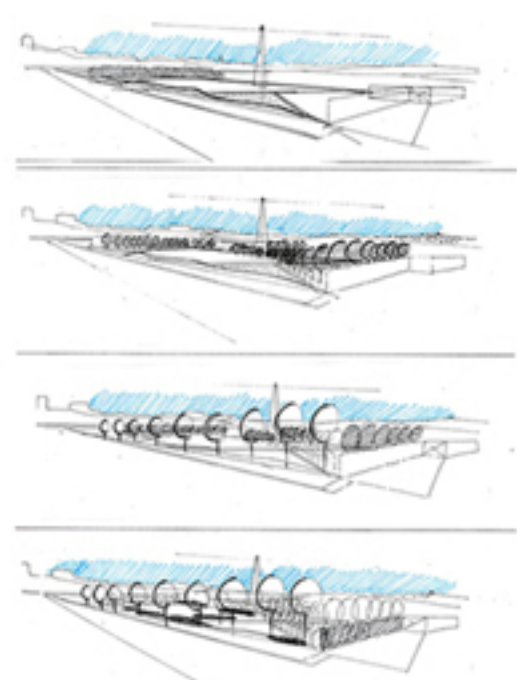

PROGETTO DI RIQUALIFICAZIONE AMBIENTALE - REALIZZAZIONE DI OPERE A VERDE - PARCHI GIOCO IN AREE PUBBLICHE

MUNICIPIO IX (EX 12)
PARCO IN LOCALITÀ CASAL FATTORIA

ANALISI PROSPETTICA DELLE MASSE VEGETATIVE DI PROGETTO