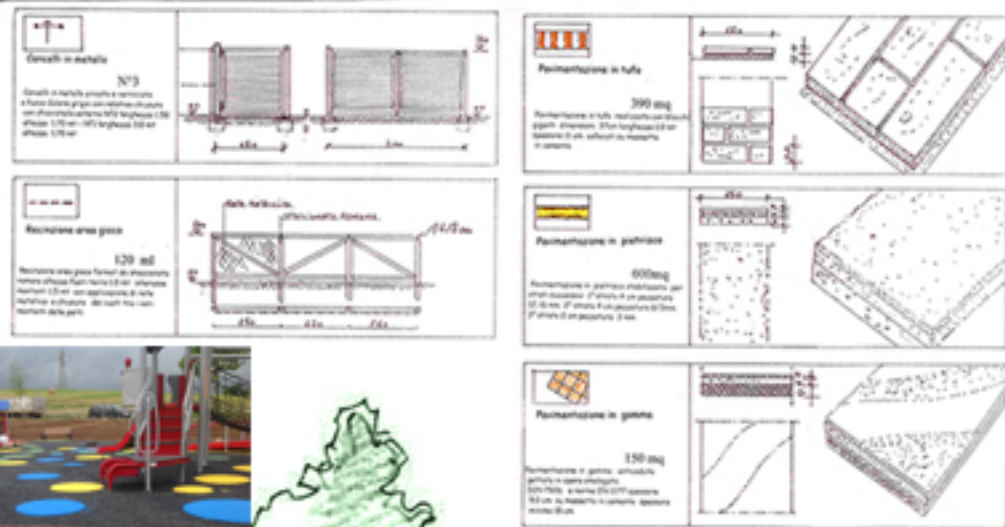

PROGETTO DI RIQUALIFICAZIONE AMBIENTALE - REALIZZAZIONE DI OPERE A VERDE - PARCHI GIOCO IN AREE PUBBLICHE

MUNICIPIO IX (EX 12)
PARCO IN LOCALITÀ CASAL FATTORIA

ANALISI PROSPETTICA DELLE MASSE VEGETATIVE DI PROGETTO